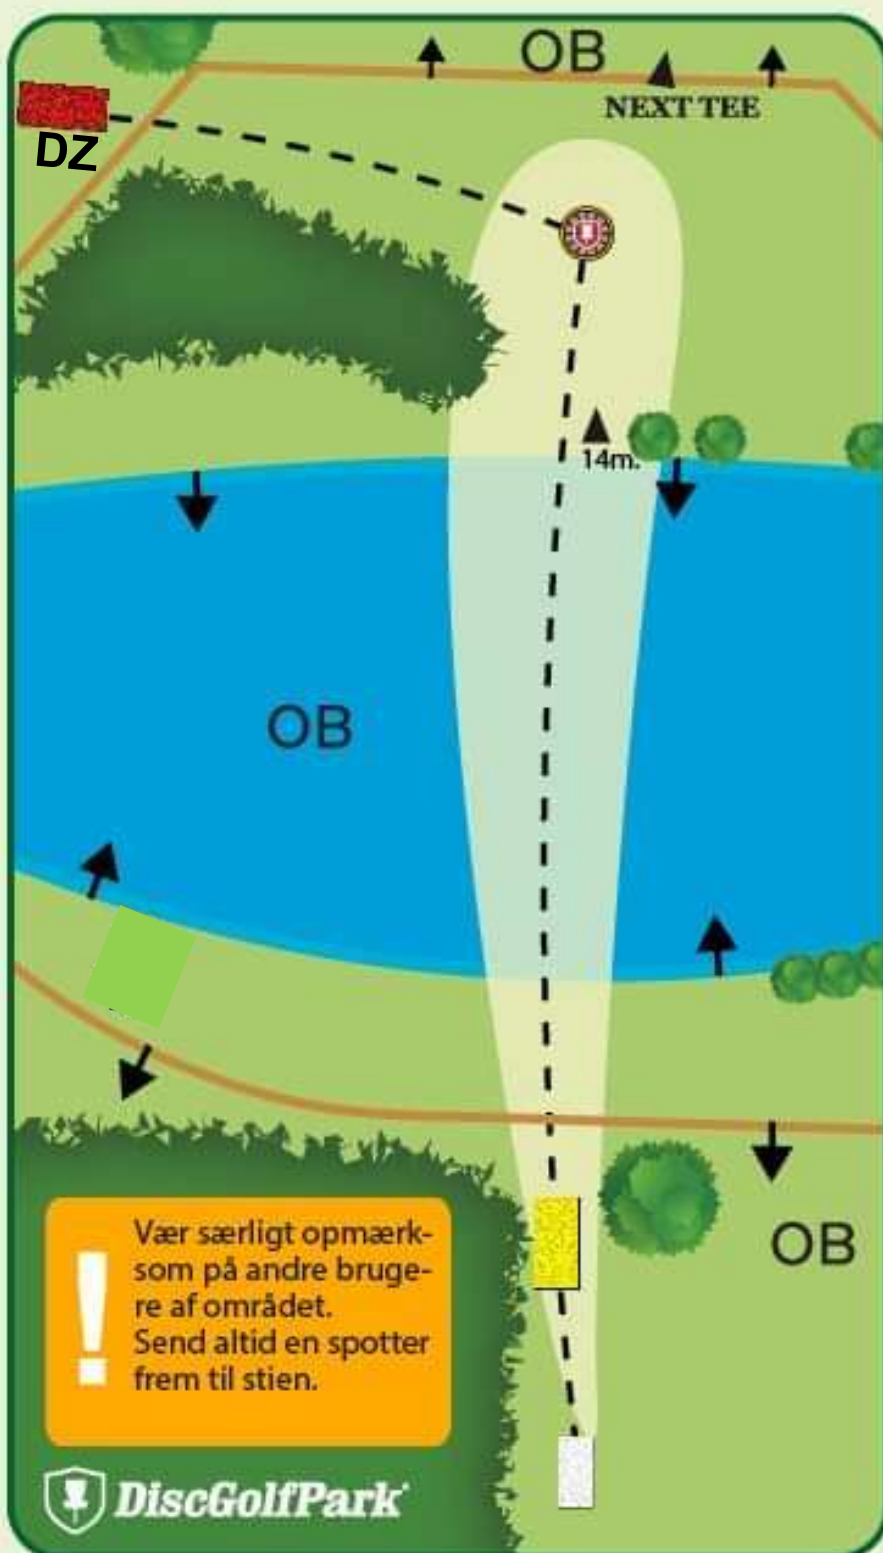

#9

Par 3

113m

95m

38m

Stien markerer en ø med alm. OB regler.

Dvs. kast fra tee som lander OB uden at have været inde over øen går til dropzone. Alle kast som ender i søen, spiller OB fra søens kant.

Bemærk rød tee er dropzone.

DISCIMPORT

Søhøjlandets Disc Golf

#10

Par 3

107m
88m
54m

Kast ikke hvis der er mennesker på stien!

Casual water.

Søhøjlandets Disc Golf