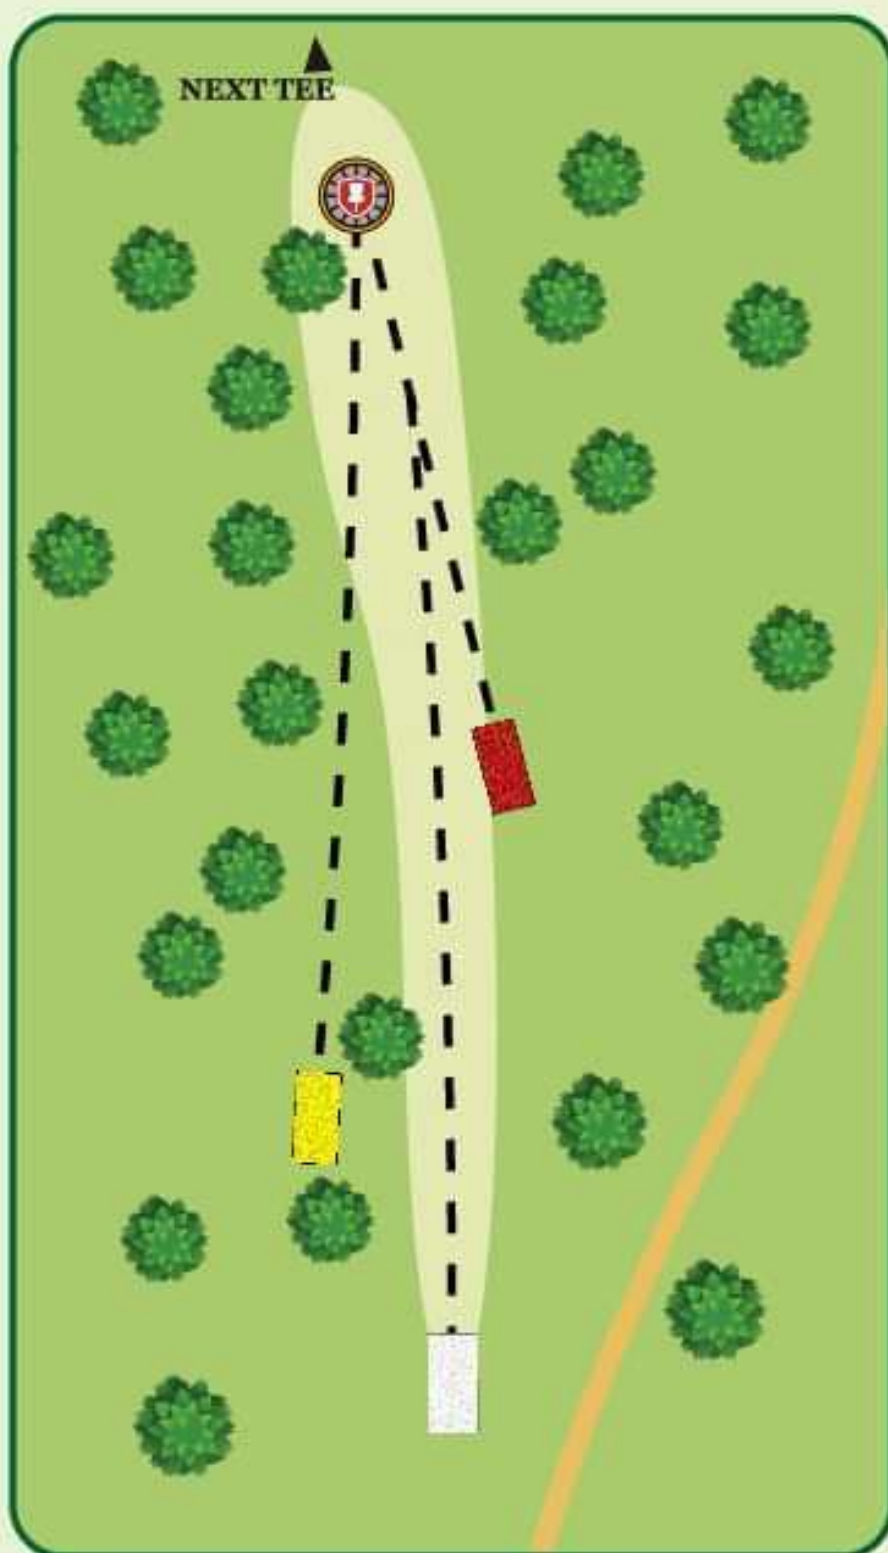

Søhøjlandets Disc Golf

#15

Par 3

115m
96m
46m

Kast ikke hvis der er mennesker på stien!

O.B. i haver.

Søhøjlandets Disc Golf

#16

Par 3

89m
77m
53m

Kast ikke hvis der er mennesker på stien!

Søhøjlandets Disc Golf

#17

Par 5

215m

167m

64m

35m

! Mandatory venstre om de to træer. Gå til dropzone.