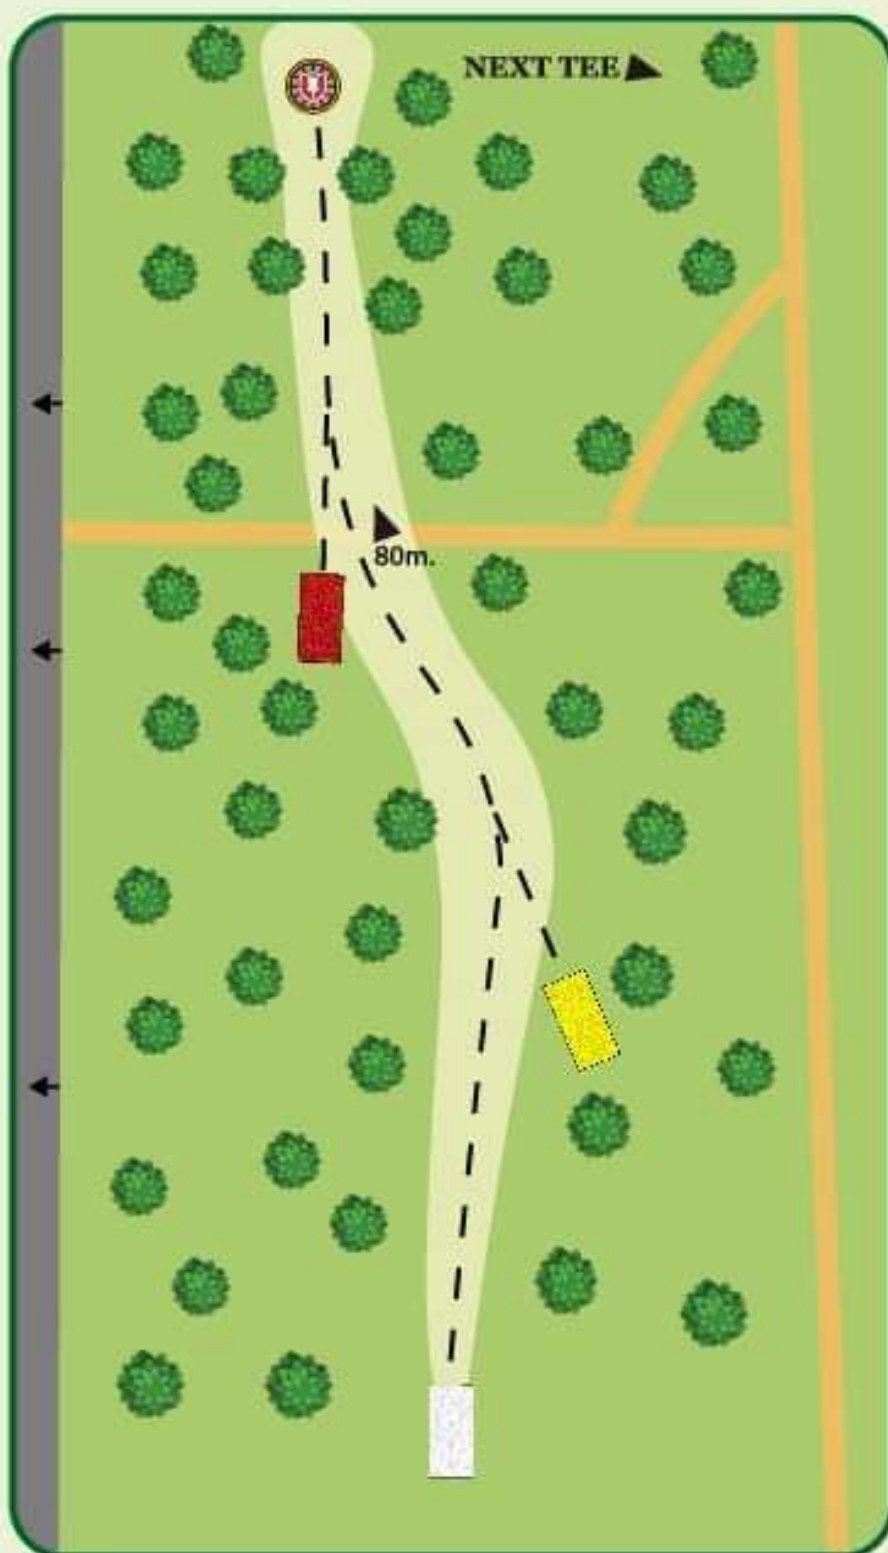

Søhøjlandets Disc Golf

#15

Par 3

115m
96m
46m

Kast ikke hvis der er mennesker på stien!

O.B. i haver.

Søhøjlandets Disc Golf

#16

Par 3

89m
77m
53m

Kast ikke hvis der er mennesker på stien!

Søhøjlandets Disc Golf

#17

Par 5

215m

167m

84m

! Kast ikke hvis der er mennesker på stien!

! Send **altid** en spotter frem.

O.B. fra sti/asfalt.

Søhøjlandets Disc Golf

#18

Par 3

79m

64m

35m

! Mandatory venstre om de to træer. Gå til dropzone.