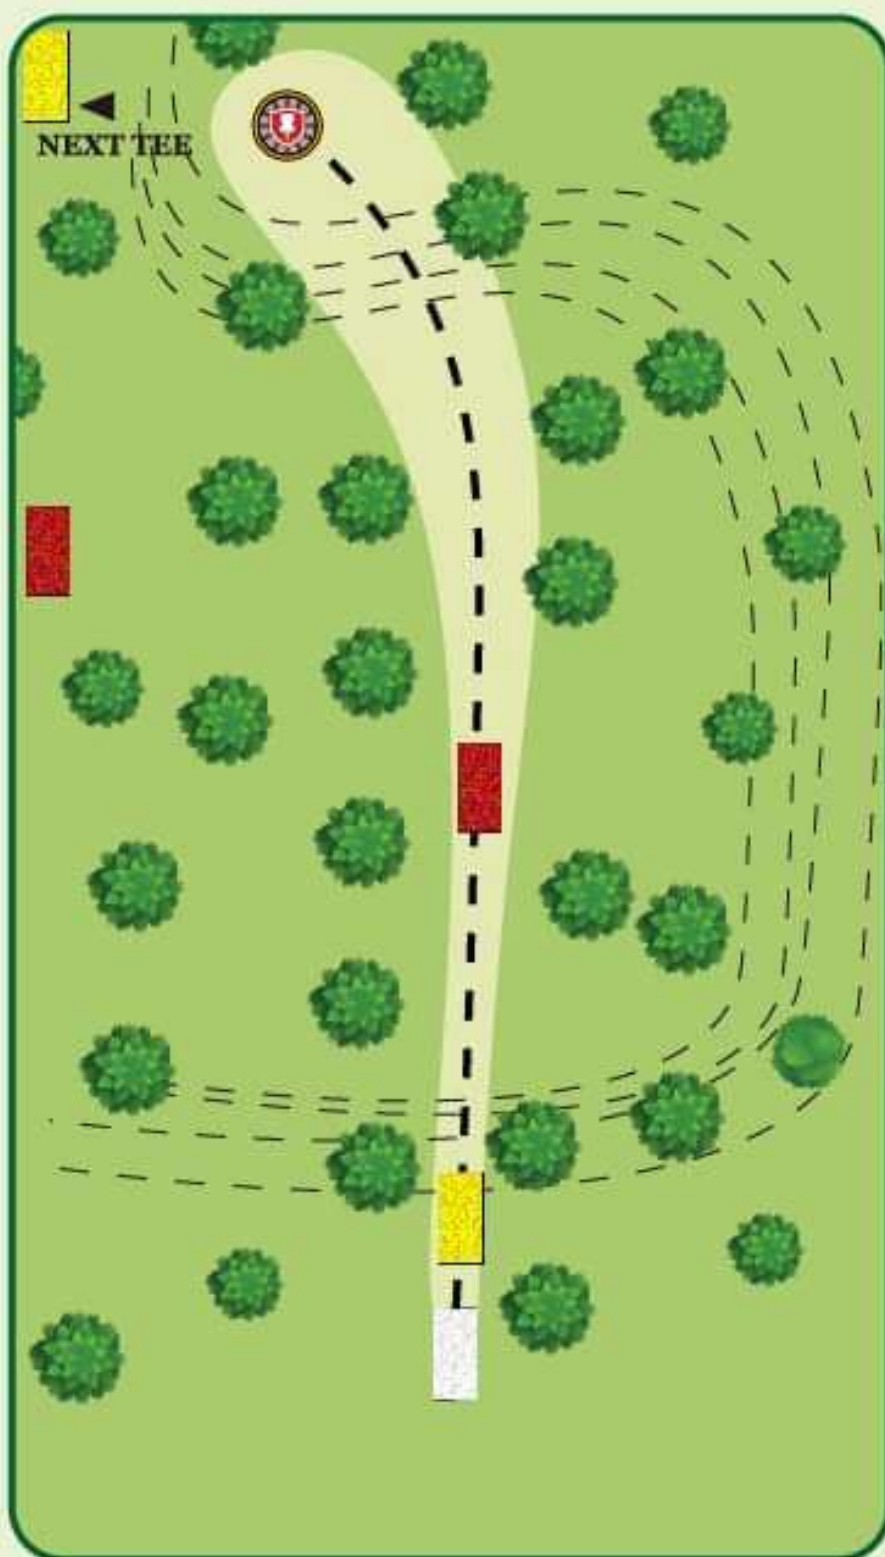

61m

O.B. fra asfalt.
Pas på spillere på
næste tee.

Husk at alle
træer er
fredet og må
ikke knækkes.

Søhøjlandets Disc Golf

#6

Par 3

90m
78m
54m

! O.B. fra asfalt.
Pas på spillere på
næste tee.

Søhøjlandets Disc Golf

Par 3

94m
72m
55m

Mandatory højre rundt om træet (gå til dropzone).
O.B. fra asfalt.

Tjek QR kode for beskrivelse af ruten til hul 8, som er en lidt længere gåtur.

! Husk at alle træer er fredet og må ikke knækkes.