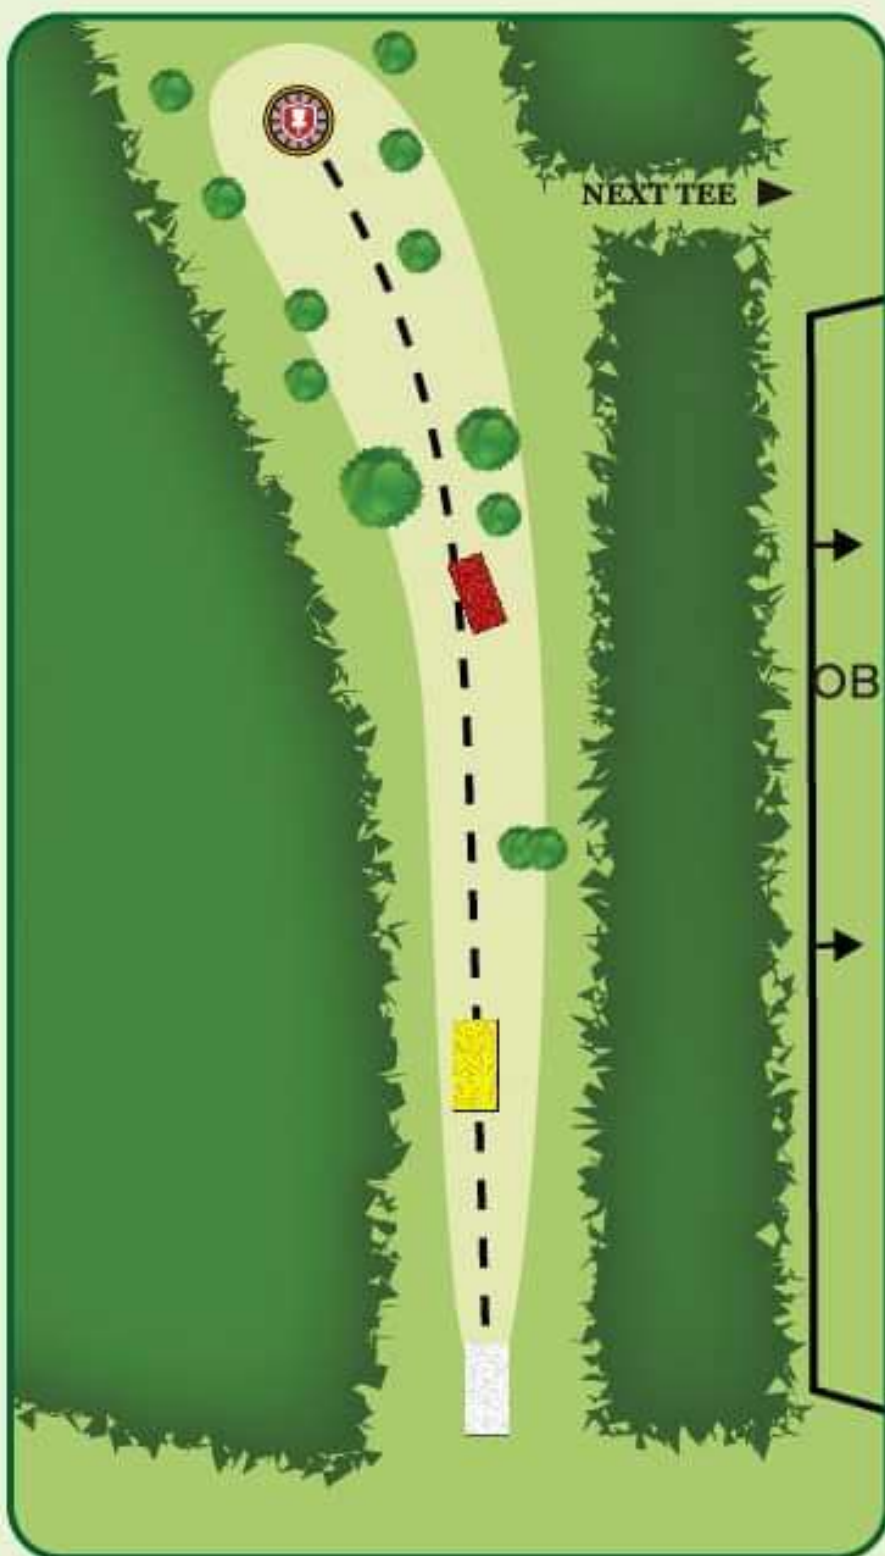

Der er mulighed for parkering ved College 360, Bredhøjvej 14 (grusparkering). Herfra er der ca. 150 m til hul 1 og turneringscentrum (følg den angivne rute). Bemærk at parkering ved etagebyggeriet er privat, og derfor med parkeringsvagter.

DISCIMPORT

Søhøjlandets Disc Golf

1

Par 3

113m
87m
53m

O.B. fra asfalt/hegn.

Kast kun når der er
fri bane.

Søhøjlandets Disc Golf