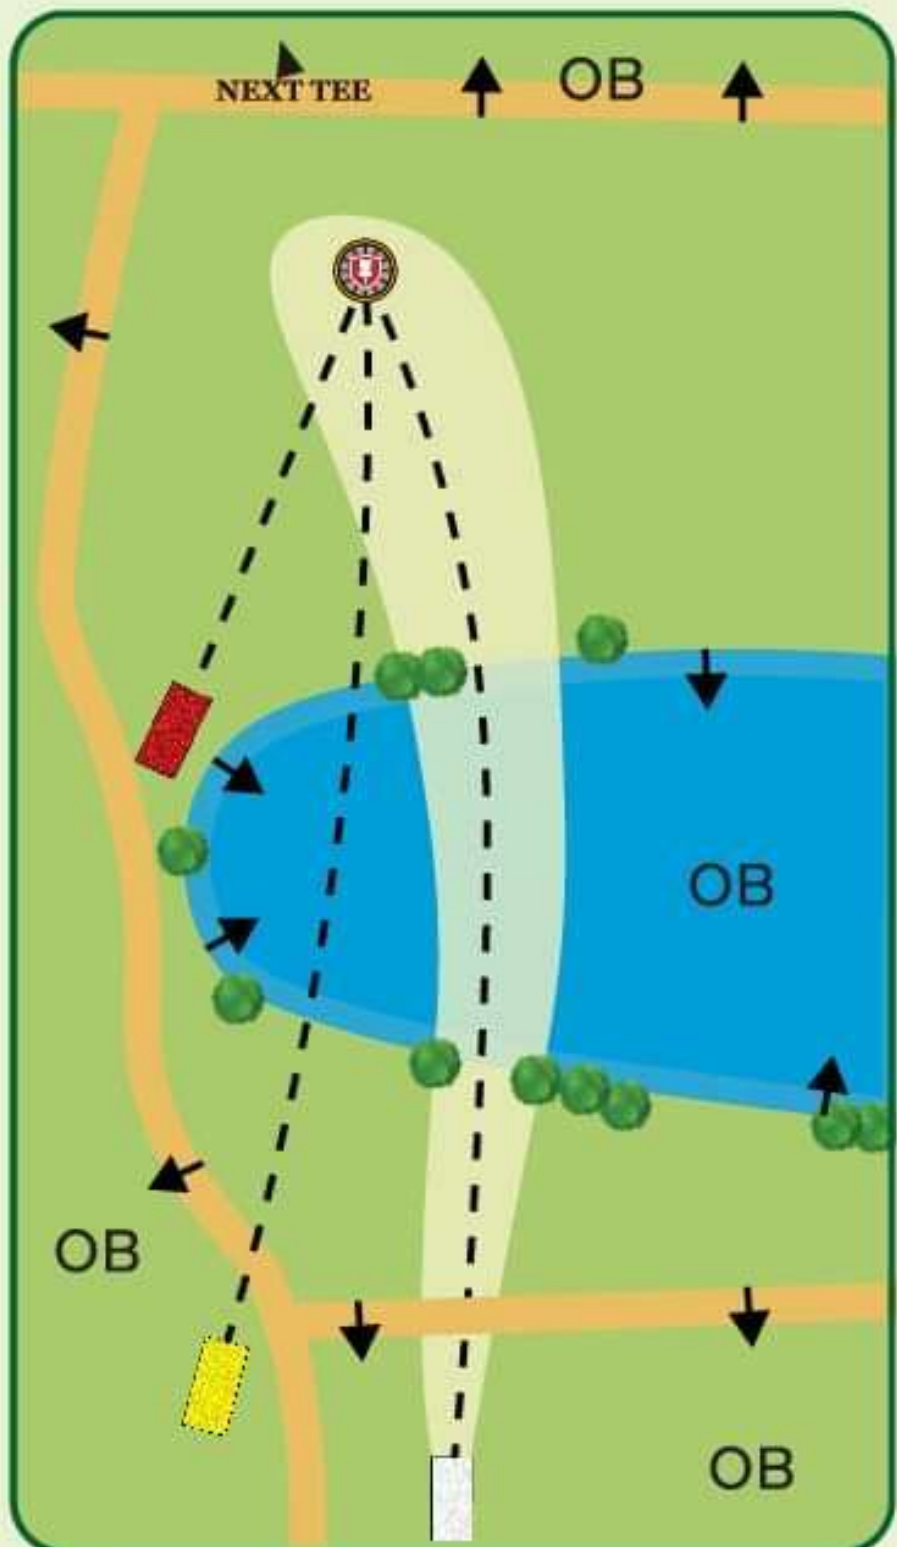

TANDLÆGE AGERBÆK & CO
SØNDERGADE 2C - 8600 SILKEBORG

Søhøjlandets Disc Golf

#13

Par 3

90m

73m

51m

O.B. fra asfalt på
cykelstien.

Mandatory venstre
om træet.
Dropzone på rød tee.

Pas på trafikkanterne.

O.B i haver

Søhøjlandets Disc Golf

#14

Par 3

115m
87m
43m

- ! Stien markerer en ø med alm. O.B. regler.
- ! O.B. i søen spilles med alm. O.B. regler.
- Kast ikke hvis der er mennesker på stien!
- Se QR kode for tip til at spille hullet.

Søhøjlandets Disc Golf

#15

Par 3

115m
96m
46m

Kast ikke hvis der er mennesker på stien!

O.B. i haver.

Søhøjlandets Disc Golf

#16