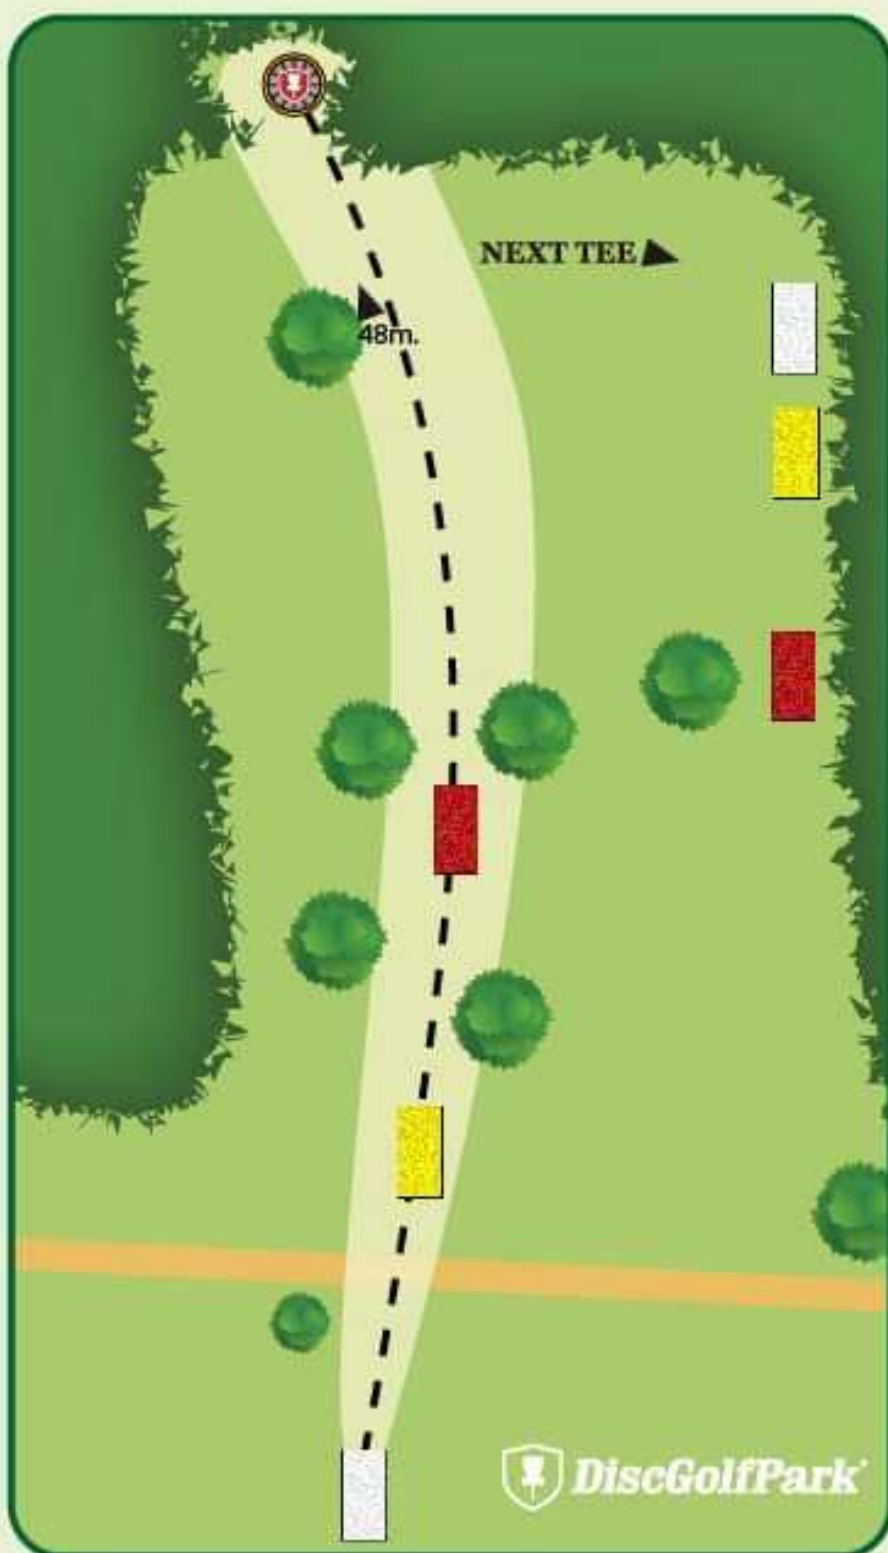

Søhøjlandets Disc Golf

#12

Par 4

172m

112m

77m

Kast ikke hvis der er trafikanter på cykelstien!

! Pas på spillere på næste tee.
O.B. i haver.

TANDLÆGE AGERBÆK & CO
SØNDERGADE 2C - 8600 SILKEBORG

Søhøjlandets Disc Golf

#13

Par 3

90m

73m

51m

O.B. fra asfalt på
cykelstien.