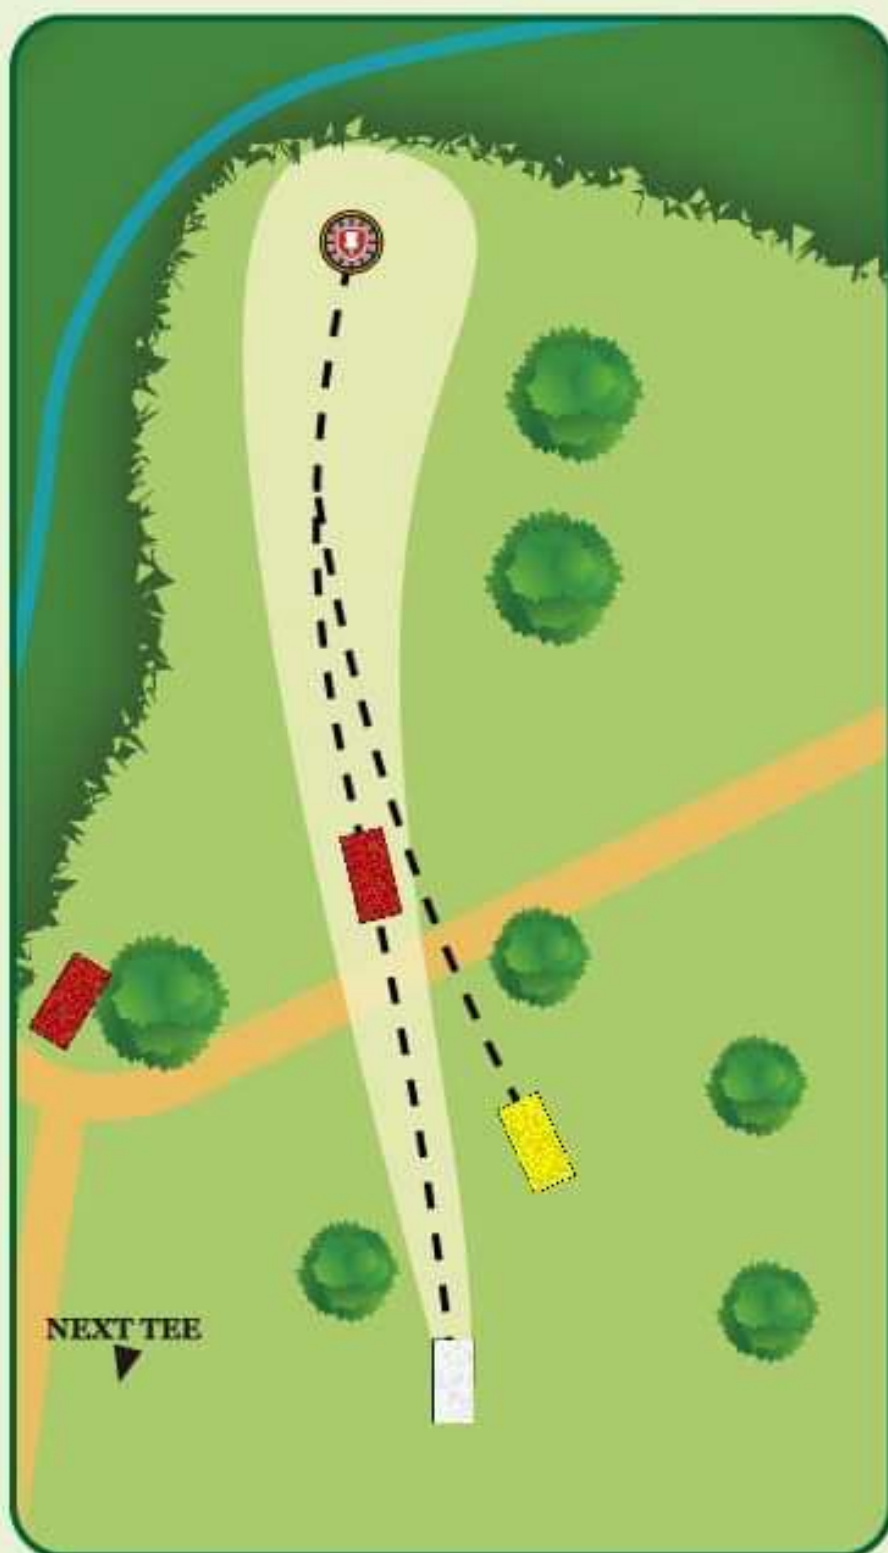

DISCIMPORT

Søhøjlandets Disc Golf

#10

Par 3

107m
88m
54m

Kast ikke hvis der er mennesker på stien!

Casual water.

Søhøjlandets Disc Golf

#11

Par 3

142m

111m

71m

Mandatory venstre om træet.
Gå til DZ ved fejlet mandatory.

O.B. fra asfalt cykelsti bag kurv.
O.B. i haver.

Kurven er fjernet når det er kælkevej.