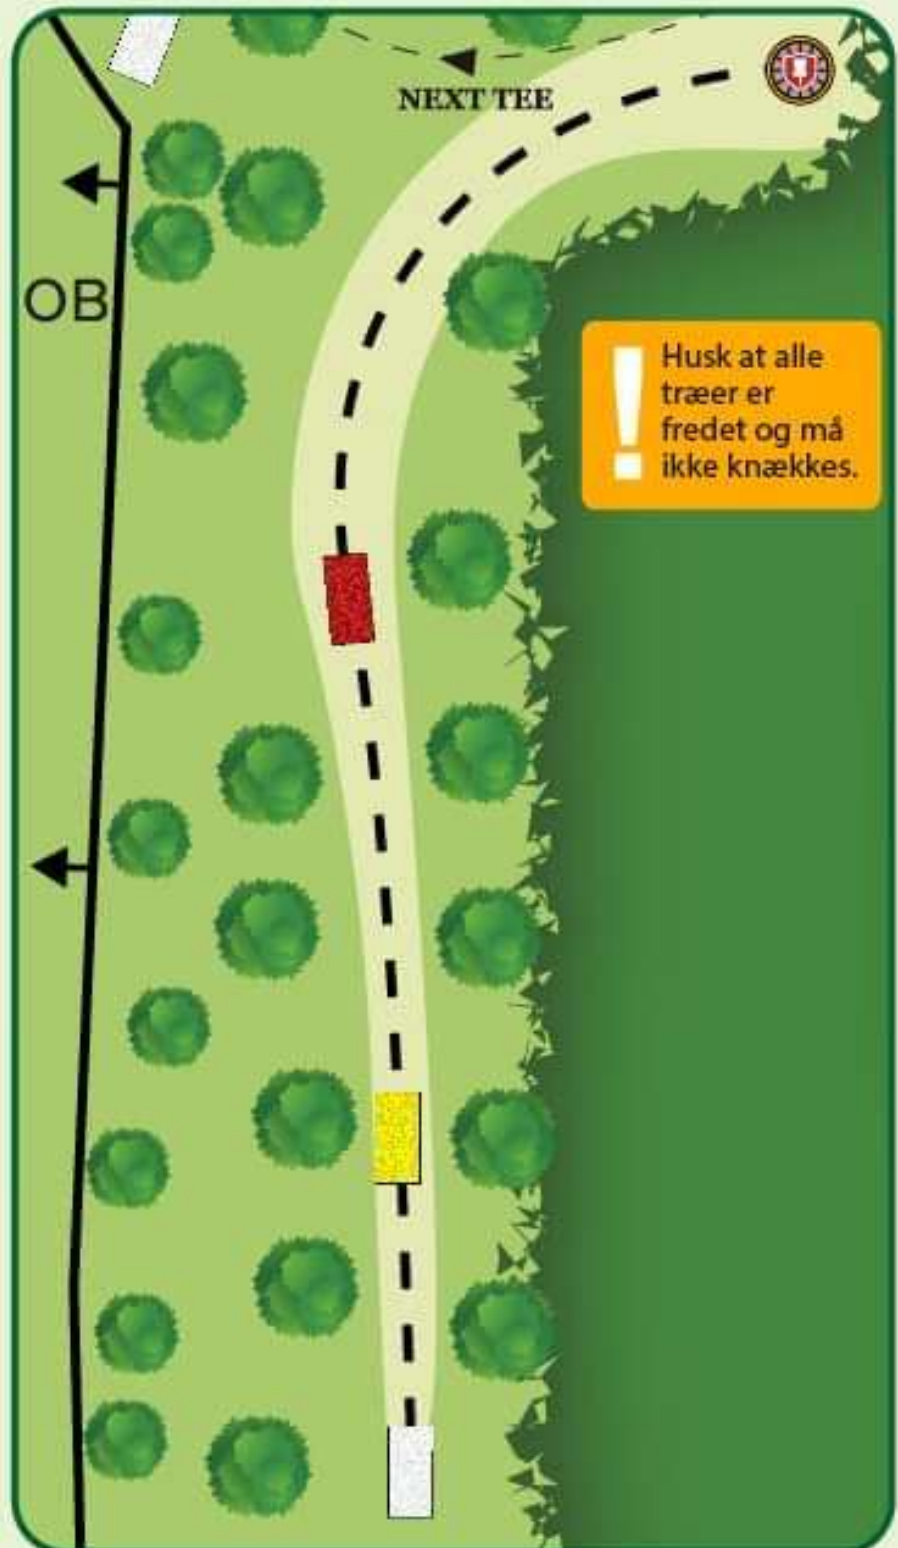

Søhøjlandets Disc Golf

#5

Par 4

138m

110m

61m

O.B. fra asfalt.
Pas på spillere på
næste tee.

Husk at alle
træer er
fredet og må
ikke knækkes.