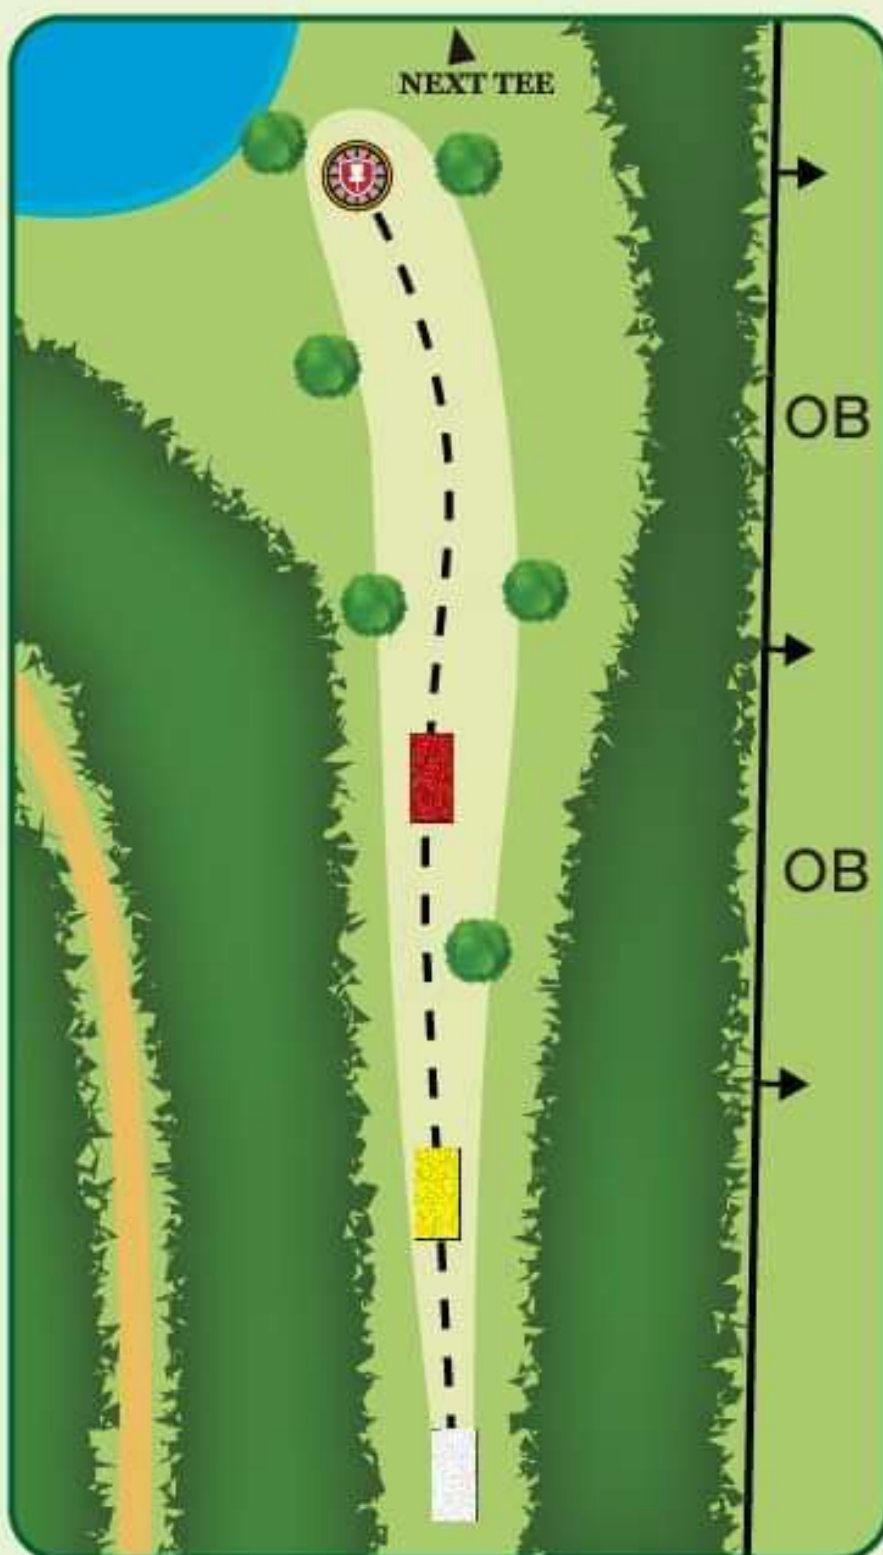

#2

Par 3

106m

88m

48m

O.B. fra asfalt/hegn.
Casual water.

Kast ikke hvis der er
mennesker på stien!

Søhøjlandets Disc Golf

#3

Par 4

130m
99m
55m

! Kast ikke hvis der er mennesker på stien.
! Casual water.

Søhøjlandets Disc Golf

#4

Par 4

134m