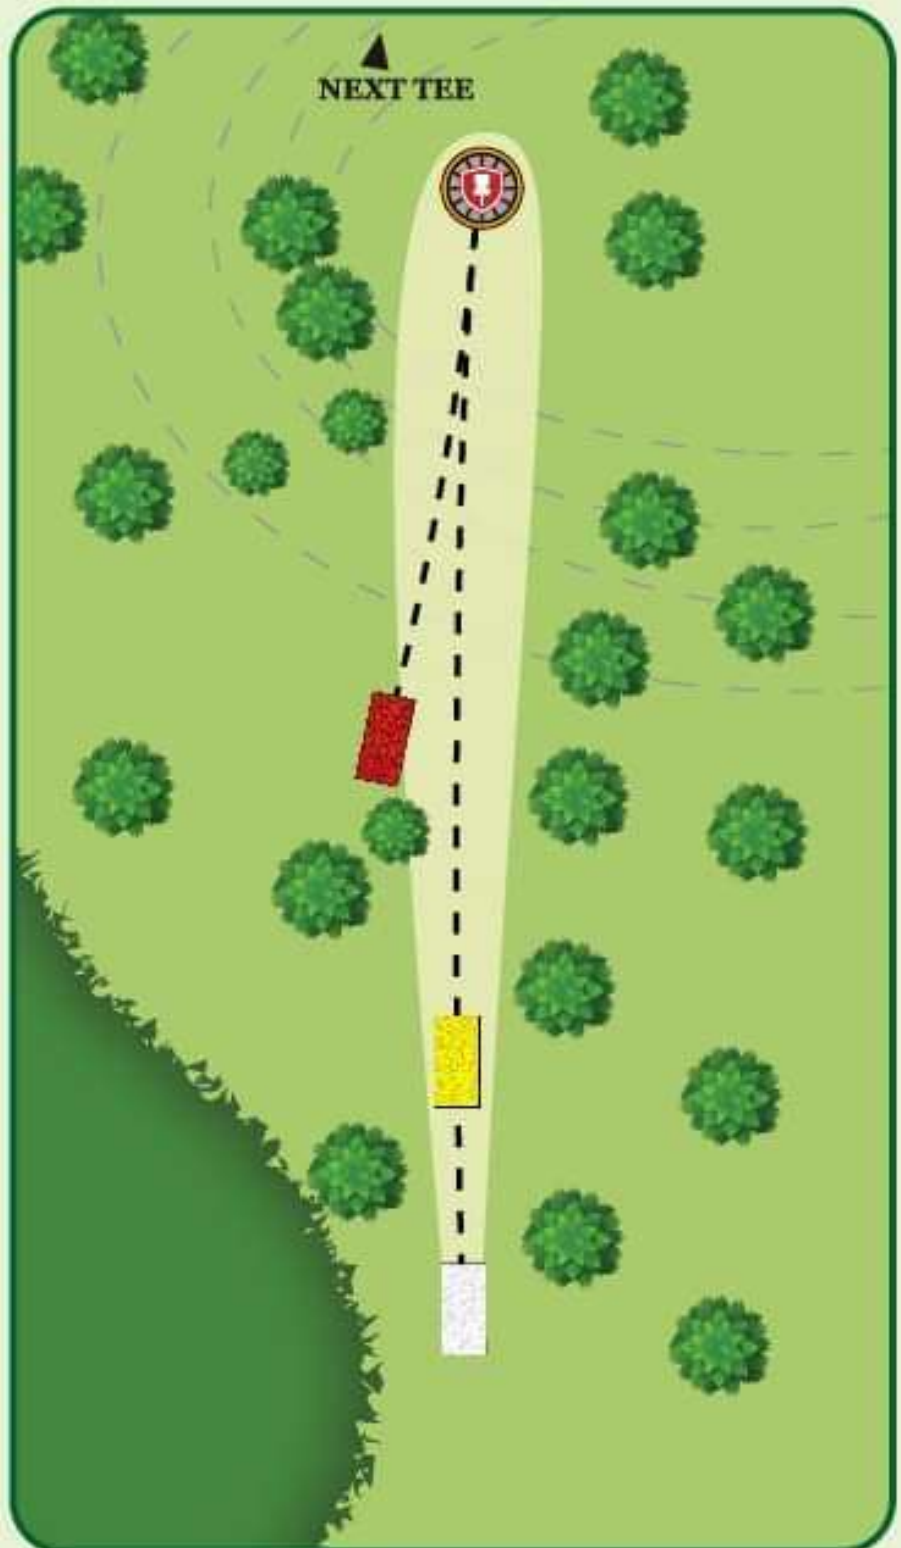

Søhøjlandets Disc Golf

Par 3

94m
72m
55m

Mandatory højre rundt om træet (gå til dropzone).
O.B. fra asfalt.

Tjek QR kode for beskrivelse af ruten til hul 8, som er en lidt længere gåtur.

! Husk at alle træer er fredet og må ikke knækkes.

Søhøjlandets Disc Golf

#8

Par 3

83m

69m

34m

Vær opmærksom
på spillere på tee
16.

Søhøjlandets Disc Golf